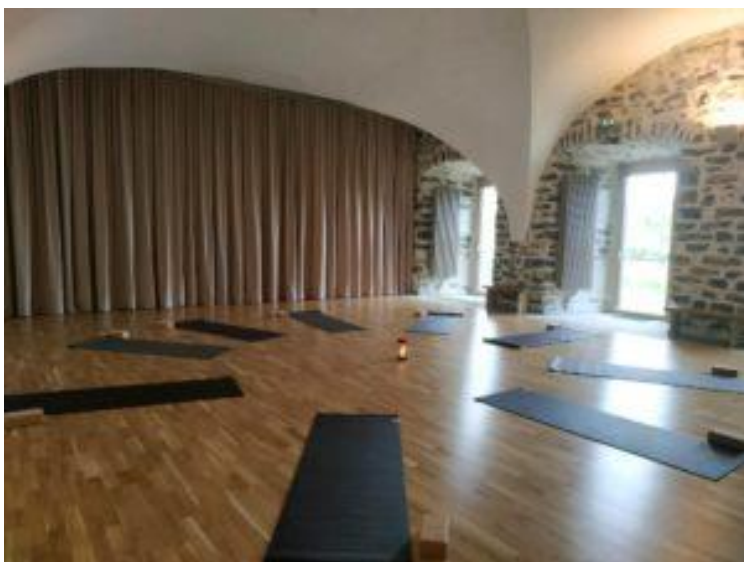

Lieu du séminaire

*Le Moulin d'Ozon
175 Route de Gaude
07200 Saint Etienne de Fontbellon*

HEBERGEMENT

Nous avons réservé un gîte en gestion directe. Les repas seront préparés sur place spécialement pour notre séminaire. Pour les détails d'hébergement, nous contacter.